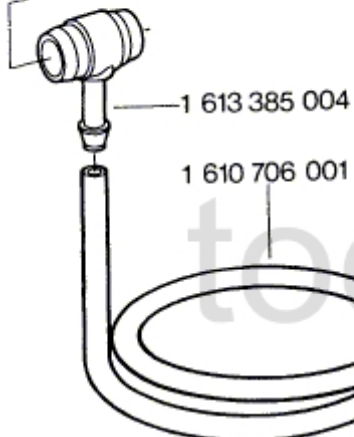

EW - EVW 2 / 302 / 5 X (78 - 07)

Typ 0 611 204 0.. = UBH 10 / 50

siehe BAU-Katalog

Typ 0 611 293 0..

Typ ..034

Änderungen vorbehalten
Modifications reserved
Modifications réservées
Salvo modificaciones

Robert Bosch GmbH
Geschäftsbereich Elektrowerkzeuge
D 7022 Leinfelden-Echterdingen 1