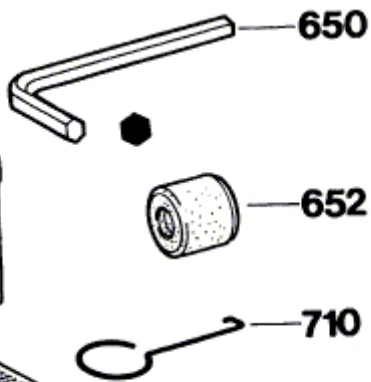

EW - EVW 2 / 302 / 5 X (78 - 07)

Typ 0 611 204 0.. = UBH 10 / 50

siehe BAU-Katalog

Typ 0 611 293 0..

Typ ..034

Änderungen vorbehalten
Modifications reserved
Modifications réservées
Salvo modificaciones

Robert Bosch GmbH
Geschäftsbereich Elektrowerkzeuge
D 7022 Leinfelden-Echterdingen 1